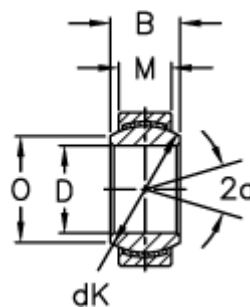

Varenummer: 03442120
Beskrivelse: Fluro Ledleje GE 120EC-NIRO

Mål

A	= 180 0 -0,025
B	= 85
D	= 120 0 -0,020
dK	= 160
Dynamisk belastning C (kN)	= 2140
Kipvinkel	= 6
M	= 70
O	= 135.5

Statisk belastning C0 (kN)	= 3752
Vægt	= 8000